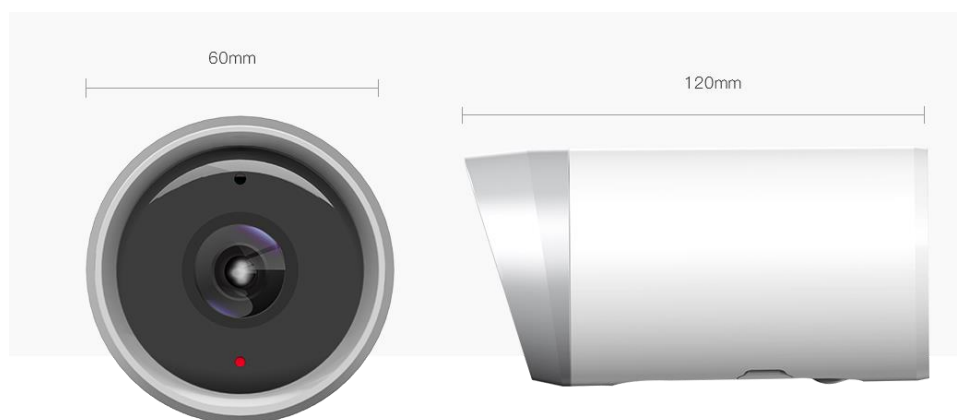

Параметры сельскохозяйственной интеллектуальной камеры XAG IFC13S

Внешний вид:

Вес: 220 г

Рабочее напряжение	5~15В
Класс защиты	IP65
Метод связи	4G/WiFi /Bluetooth
Позиционирование	Режим GPS/базовая станция позиционирования
Источник питания	Солнечная панель/питание адаптера
Поддержка оператора	Мобильная/Unicom/Телеком, встроенная телекоммуникационная коммутационная карта
Разрешение	13 млн.
Фокусное расстояние	3,57 мм
Горизонтальный угол обзора	67,9°
Вертикальный угол обзора	53,7°
Диагональная перспектива	80°
Запись аудио	Поддерживается
Частота кадров видео	720p@25 кадров в секунду
Ночное видение	Не поддерживается